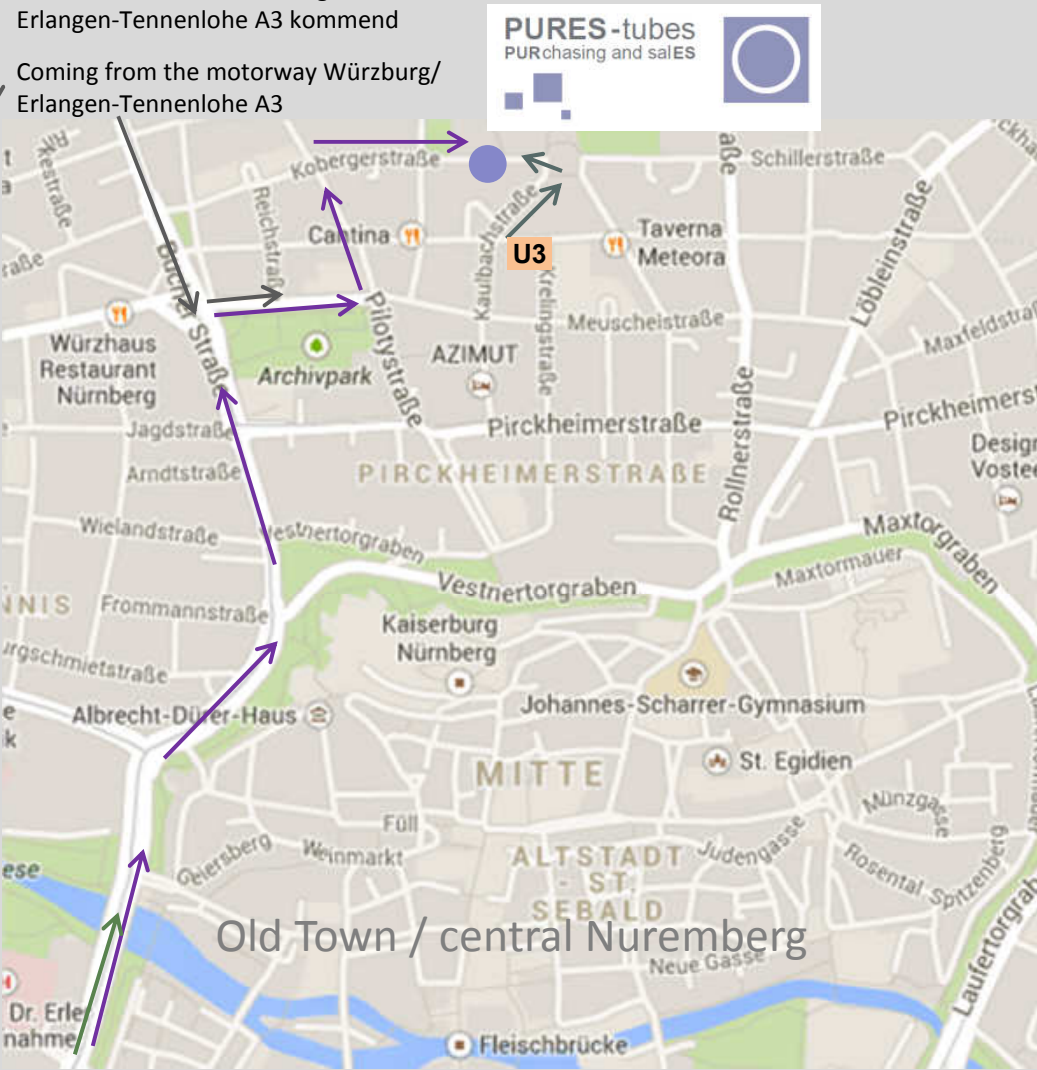

Sie kommen vom Flughafen?

Sie nehmen die U2 (U-Bahn) in Richtung Hauptbahnhof (6 Stationen=Rathenauplatz) dann umsteigen in die **U3** (2 Stationen) in Richtung Friedrich-Ebert-Platz und steigen Kaulbachplatz aus. Oder - mit dem Taxi! Sie fahren ca. 6,5 km.

Sie kommen mit dem Zug?

Vom Hauptbahnhof mit der **U3** Richtung Friedrich-Ebert-Platz und steigen Kaulbachplatz aus (4 Stationen). Oder - mit dem Taxi! Sie fahren ca. 3 km.

PURchasing and saLES

Holger Villnow

Wir wünschen Ihnen, dass Sie sicher ankommen!

Anfahrtsplan V 1.10 2014-06

Von der Autobahn Würzburg / Erlangen-Tennenlohe A3 kommend

Coming from the motorway Würzburg / Erlangen-Tennenlohe A3

PURES-tubes Entrance office

Coming from the motorway A9 Munich – navigate via Main Station (traffic junction) than towards Plärrer / Nordstadt

Von der Autobahn Stuttgart A7, Heilbronn / Ansbach A6 kommend Richtung Plärrer / Nordstadt